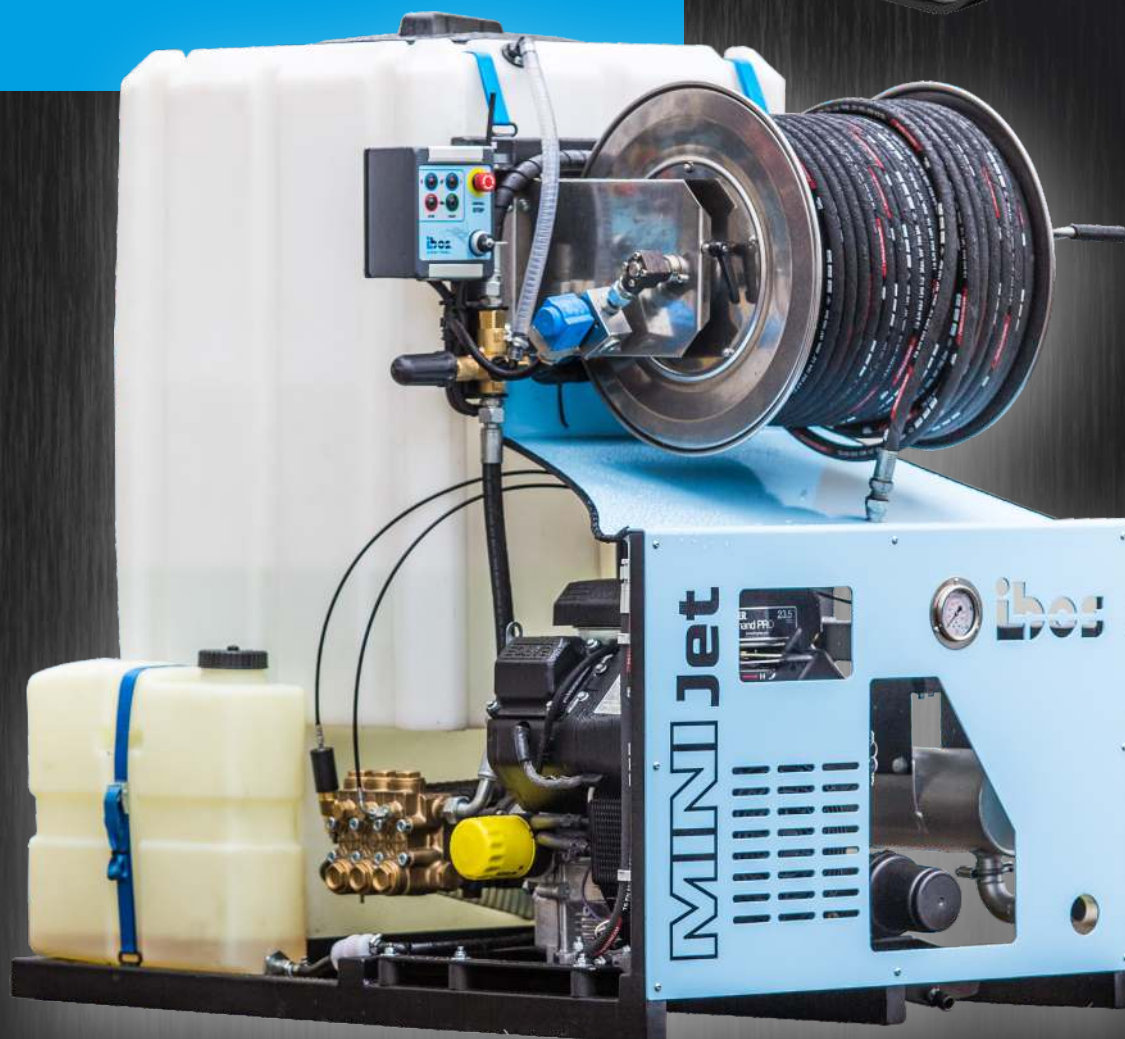

ibos®

KANALIZAČNÍ TECHNIKA

MINI Jet

Vysokotlaký kompaktní stroj pro čištění potrubí DN40 - 300mm

IBOS a.s.

Hlínská 694/2b., 370 01 České Budějovice

Tel.: +420 387 310 227, Fax: +420 387 310 226, E-mail: ibos@ibos.cz

www.ibos.cz

MINI Jet

Vysokotlaký čistič stroj MINI Jet patří k našim základním řešením pro čištění potrubí DN 40 - 300 mm. Stroj poháněný výkonnými a spolehlivými agregáty vždy dobře odvede svou práci. Nádrž na vodu 400 l je dostačující pro menší rozsah čištění. Díky kompaktním rozměrům – půdorys EURO palety – stroj snadno umístíte do jakékoli dodávky.

- Výkon 50 l/min. a 150 bar
- Motor Kohler Command PRO 23,5 HP - benzín, el. start
- Vysokotlaké čerpadlo Interpump
- Vysokotlaký buben manuálně ovládaný, materiál - nerezová ocel
- Vysokotlaká hadice 50 m - 1/2"
- Vodní nádrž 400 l
- Benzínová nádrž 15 l
- Dálkové ovládání - Voda ON/OFF - START/STOP - Dosah 50 m
- 2x vysokotlaká tryska 1/2" - standard
- Rozměry - EURO paleta - 80 x 120 x 125cm (šxdxv)
- Váha bez vody: 250 kg