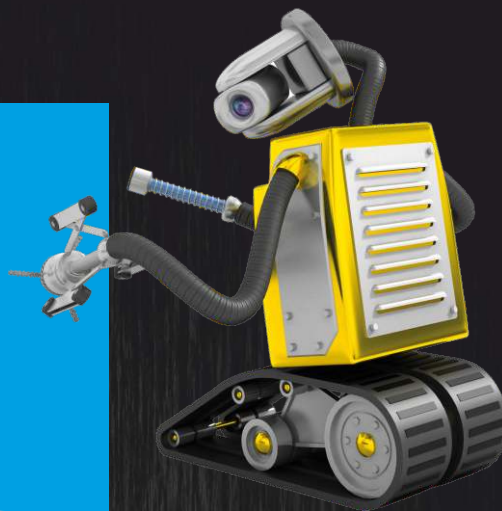

# ibos®

KANALIZAČNÍ TECHNIKA

## REVI 260 - kanalizační monitorovací zařízení

Toto provedení přenosného barevného monitorovacího zařízení je určeno pro domovní kanalizaci včetně přípojek v rozmezí DN 50 – 300. Kamera se do potrubí nasouvá ručně pomocí vyztuženého kabelu. Obslužné Pely kufry odolné proti ostříku vody jsou nabízeny ve třech provedeních – s USB výstupem, SD paměťovou kartou nebo PC. Další variantou je kompaktní řízení ReBoss USB s integrovanou baterií či bez baterie. Kamerová hlava se safírovým krycím sklem disponuje systémem „Rolmatik – umělá nivelita“. Naviják je osazen integrovanou brzdou a elektronikou, např. pro měření délky odvinutého kabelu.

Systém lze používat i s rotační a výkyvnou kamerovou hlavou (opce). Tuto je možno snadno a rychle zaměnit se standardní axiální kamerovou hlavou KA46. Výkyv i rotace jsou ovládány joystickem na ovládacím boxu, v němž je zároveň instalován systém pro kompletní ovládání technologie (nulová poloha, automatické pohledy kamerové hlavy atd.)

Opce: rotační kamerová hlava