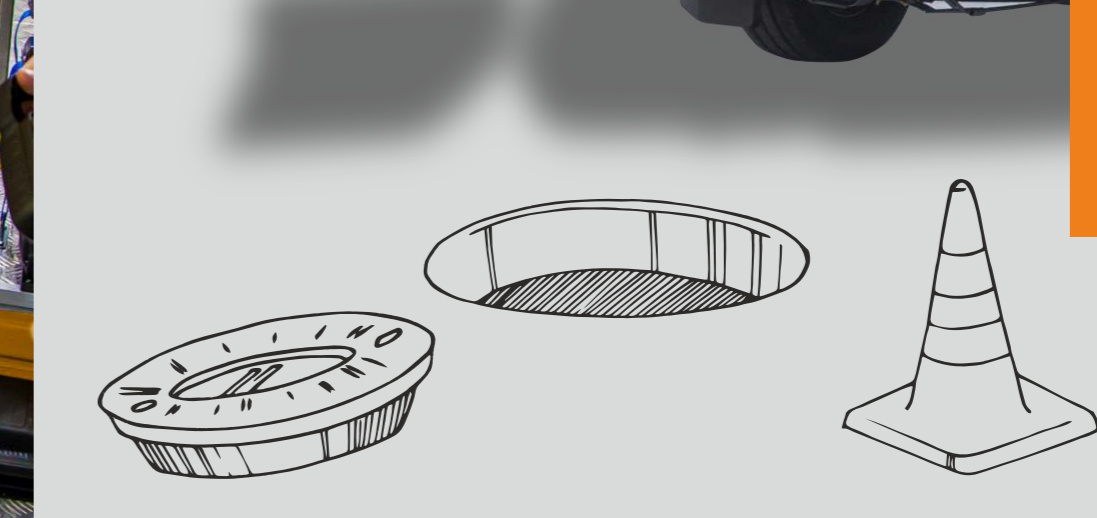

ibos[®]
KANALIZAČNÍ TECHNIKA

IBOS a.s.
Hlinská 694/2b.
370 01 České Budějovice

Tel.: +420 387 310 227
Fax: +420 387 310 226
E-mail: ibos@ibos.cz

**KAMEROVÉ
VESTAVBY**

www.ibos.cz

www.ibos.cz

VESTAVBY IBOS

Jsme firmou s bohatými zkušenostmi zabývající se výrobou a dodávkami technologií pro monitorovací a servisní práce potrubních a kanalizačních sítí. Dejte nám svou představu o tom, jaké funkce by vestavba měla plnit a my navrhne funkční a spolehlivé řešení, které Vám umožní efektivně plnit daný úkol. Vestavbu provádíme do Vámi dodaného skříňového vozu.

Obecné vlastnosti vestaveb IBOS:

Standardní řešení - vnitřek vozidla je odborně zateplen, podlaha a část stěn natřena voděodolným polyuretanovým nátěrem, stěny a strop jsou obloženy materiálem dle volby zákazníka, obvykle slizčkovým ALU plechem. Vnitřní prostor lze rozdělit přepážkou na část pracovní a kancelářskou (= snazší údržba i komfort obsluhy). Umíme namontovat nezávislé teplovzdušné topení, elektrocentrálu, el. rozvody 12/24/220 V, bateriové systémy pro napájení el. sítě, LED osvětlení, couvací kameru a další vybavení dle Vašeho výběru a požadavků.

Kamerové systémy:

Nejmodernější monitorovací technika společnosti IBOS a. s., představuje efektivní nástroj pro zjišťování stavu kanalizace a předcházení havarijních situací. Na základě výsledku monitorování lze účelně plánovat investice do obnovy kanalizační sítě.

Vybrat si můžete z řady monitorovacích zařízení různých kategorií. Od nástrčné kamery REVI 260, určené pro domovní kanalizace, až po špičkový systém CamBoss IV, který můžete provozovat buď jako mobilní variantu nebo pevnou zástavbu do vozidla.