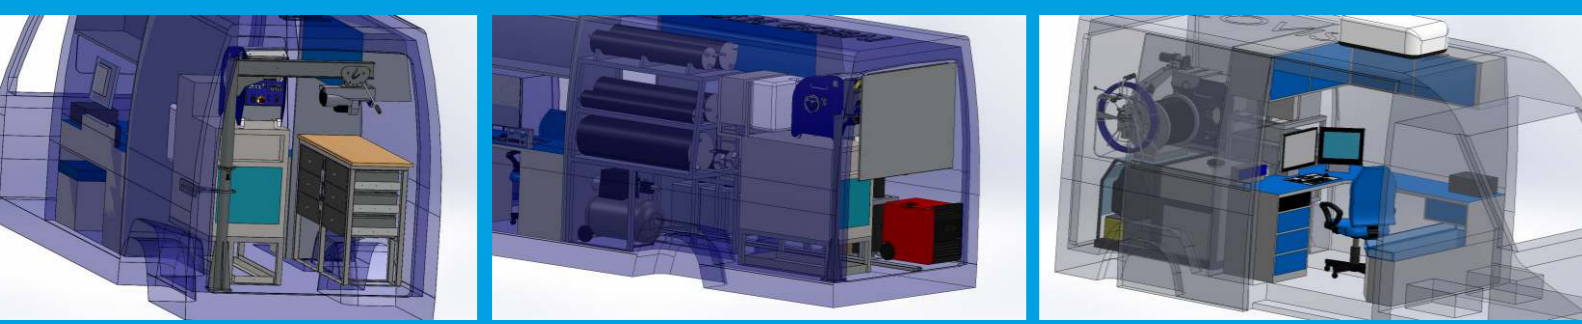

ibos[®]
KANALIZAČNÍ TECHNIKA

IBOS a.s.
Hlinská 694/2b.
370 01 České Budějovice

Tel.: +420 387 310 227
Fax: +420 387 310 226
E-mail: ibos@ibos.cz

**KAMEROVÉ
VESTAVBY**

www.ibos.cz

www.ibos.cz

VESTAVBY IBOS

Jsme firmou s bohatými zkušenostmi zabývající se výrobou a dodávkami technologií pro monitorovací a servisní práce potrubních a kanalizačních sítí. Dejte nám svou představu o tom, jaké funkce by vestavba měla plnit a my navrhne funkční a spolehlivé řešení, které Vám umožní efektivně plnit daný úkol. Vestavbu provádíme do Vámi dodaného skříňového vozu.

Obecné vlastnosti vestaveb IBOS:

Standardní řešení - vnitřek vozidla je odborně zateplen, podlaha a část stěn natřena voděodolným polyuretanovým nátěrem, stěny a strop jsou obloženy materiálem dle volby zákazníka, obvykle slizčkovým ALU plechem. Vnitřní prostor lze rozdělit přepážkou na část pracovní a kancelářskou (= snazší údržba i komfort obsluhy). Umíme namontovat nezávislé teplovzdušné topení, elektrocentrálu, el. rozvody 12/24/220 V, bateriové systémy pro napájení el. sítě, LED osvětlení, couvací kameru a další vybavení dle Vašeho výběru a požadavků.

Kamerové systémy:

Nejmodernější monitorovací technika společnosti IBOS a. s., představuje efektivní nástroj pro zjišťování stavu kanalizace a předcházení havarijních situací. Na základě výsledku monitorování lze účelně plánovat investice do obnovy kanalizační sítě.

Vybrat si můžete z řady monitorovacích zařízení různých kategorií. Od nástrčné kamery REVI 260, určené pro domovní kanalizace, až po špičkový systém CamBoss IV, který můžete provozovat buď jako mobilní variantu nebo pevnou zástavbu do vozidla.