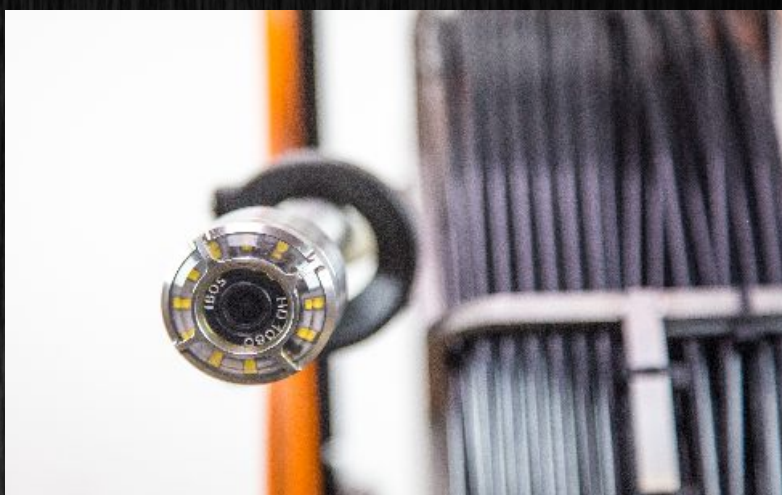

HD 350 C/W

HD 350 W

Nástrčná kamera s bezdrátovým přenosem obrazu a HD rozlišením, ovládaná tabletem nebo pomocí jednotky HD box.

Propojení kamera/ovládání: wifi
Kamerová hlava: HD 46 nebo HD60
Ovládání: HD Box / tablet
Software: DigiCan / HD Can
Napájení: 2 x akku 5Ah

HD 350 C

Nástrčná kamera s přenosem obrazu kabelem a HD rozlišením, ovládaná pomocí jednotky HD box.

Propojení kamera/ovládání: kabel
Kamerová hlava: HD 46 nebo HD60
Ovládání: HD Box
Software: DigiCan
Napájení: akumulátory HD Boxu

DALŠÍ VÝBAVA:

- Tlačný kabel o průměru 7,6 mm
- USB možnost dobíjení tabletu
- WIFI konektivita
- Transportní kolečka a výsuvné madlo pro snadnou manipulaci
- Stavitelný držák tabletu

AXIÁLNÍ KAMEROVÁ HLAVA HD46

- Kamera určená pro monitoring DN50 – 200 mm
- Rozlišení 1920 x 1080 pix
- Full HD obraz
- Tlakotěsná kamerová hlava
- Integrovaná sonda 33 kHz
- Tlakový senzor

ROTAČNÍ KAMEROVÁ HLAVA HD60

- Kamera určená pro monitoring DN65 – 200 mm
- Rozlišení 1920 x 1080 pix
- Full HD obraz
- Tlakotěsná kamerová hlava
- Integrovaná sonda 33 kHz
- Tlakový senzor
- Rotace bez antény od -105° do 105°, s anténou od -60° do 60°