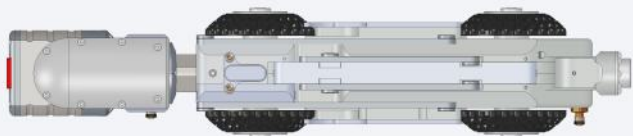

Boss 135

NOVINKA

Zcela nový kamerový vozík BOSS 135 dále rozšiřuje monitorovací řadu CamBoss a přispívá tak k větší variabilitě celého systému. Svou konstrukcí vychází z velmi oblíbeného modelu nižší řady, z něhož převzal především jednoduchost a uživatelskou přívětivost. Hodí se zejména pro jednodušší inspekční práce, kde není zapotřebí zatáčet nebo měnit výšku ramene v potrubí.

Vlastnosti:

- Rozsah použití DN 150 až DN 800
- Výkonná LED světla o výkonu 18 W pro perfektní osvětlení potrubí
- Vozík je vybaven moderními kvalitními bezkartáčovými motory MAXON s výkonem 75 W s dlouhou životností
- Vozík je osazen čidly sklonu a náklonu
- Kamerová hlava KZ95CB
- Možnost rozšíření kamerové hlavy o lasery vhodné například pro měření trhlin, bodové měření průměrů a ovality potrubí či měření přípojek
- Monitoring vnitřního tlaku, vodotěsnost vozíku až do 1 bar