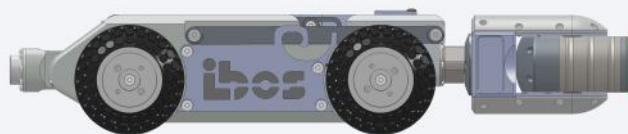

Boss 135

NOVINKA

Zcela nový kamerový vozík BOSS 135 dále rozšiřuje monitorovací řadu CamBoss a přispívá tak k větší variabilitě celého systému. Svou konstrukcí vychází z velmi oblíbeného modelu nižší řady, z něhož převzal především jednoduchost a uživatelskou přívětivost. Hodí se zejména pro jednodušší inspekční práce, kde není zapotřebí zatáčet nebo měnit výšku ramene v potrubí.

Vlastnosti:

- Rozsah použití DN 150 až DN 800
- Výkonná LED světla o výkonu 18 W pro perfektní osvětlení potrubí
- Vozík je vybaven moderními kvalitními bezkartáčovými motory MAXON s výkonem 75 W s dlouhou životností
- Vozík je osazen čidly sklonu a náklonu
- Kamerová hlava KZ95CB
- Možnost rozšíření kamerové hlavy o lasery vhodné například pro měření trhlin, bodové měření průměrů a ovality potrubí či měření přípojek
- Monitoring vnitřního tlaku, vodotěsnost vozíku až do 1 bar