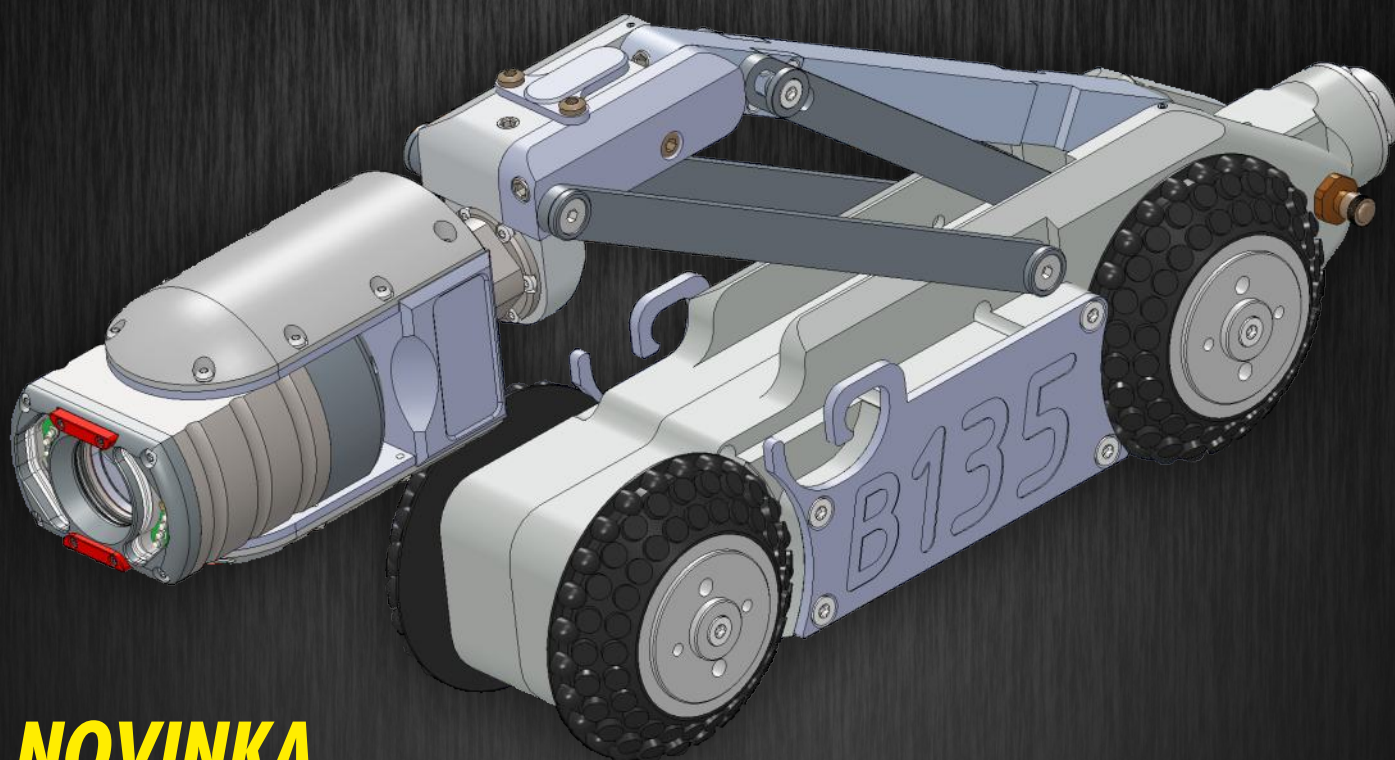

ibos®

KANALIZAČNÍ TECHNIKA

NOVINKA

Boss 135

IBOS a.s.

Hlinská 694/2b., 370 01 České Budějovice

Tel.: +420 387 310 227, Fax: +420 387 310 226, E-mail: ibos@ibos.cz